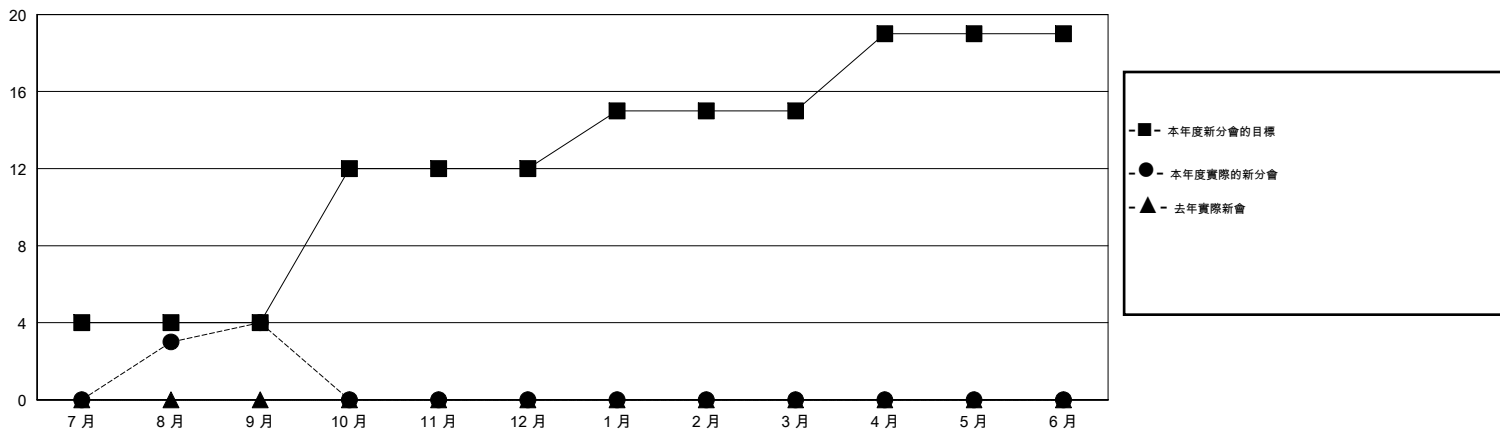

MONTHLY MEMBERSHIP PROGRESS REPORT

District 394

Results as of: 9/30/2016

GMT: OPEN

地點 CHINA

GMT憲章區 5

分會					位會員@每位須繳				
成果 2016-2017					成果 2016-2017				
季	新分會目標	新會	會員流失的分會	淨增/減	季	新會員目標	增加的授證/新會員	退會人數	淨增/減
7月/8月/9月	4	4	1	3	7月/8月/9月	200	283	138	145
10月/11月/12月	8	0	0	0	10月/11月/12月	430	0	0	0
1月/2月/3月	3	0	0	0	1月/2月/3月	230	0	0	0
4月/5月/6月	4	0	0	0	4月/5月/6月	220	0	0	0

目標與實際新會累積

目標和實際會員累積

已取消的分會: 1	21 CLUBS OF 23 增添1位或以上的新會員	性別分佈
放棄的會員		男 477 (64.37%)
過世 0		女 264 (35.63%)
分會已取消 0	點擊這裡取得健康評估資料	家庭單位會員 22
其他 138		戶長 11
總計 138		非戶長 11