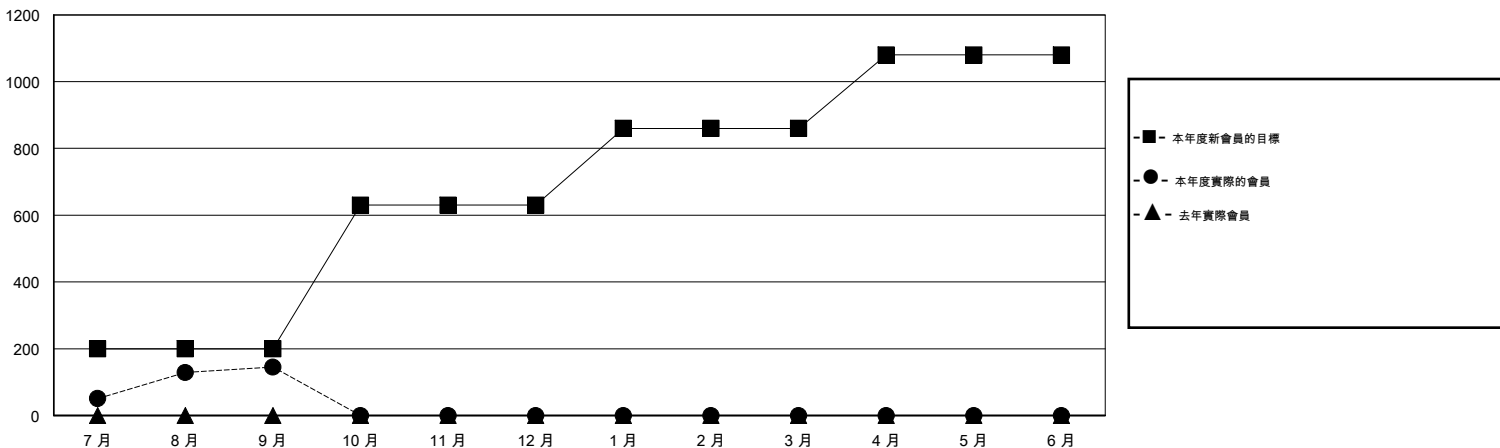

MONTHLY MEMBERSHIP PROGRESS REPORT

District 394

Results as of: 9/30/2016

GMT: OPEN

地點 CHINA

GMT憲章區 5

分會					位會員@每位須繳				
成果 2016-2017					成果 2016-2017				
季	新分會目標	新會	會員流失的分會	淨增/減	季	新會員目標	增加的授證/新會員	退會人數	淨增/減
7月/8月/9月	4	4	1	3	7月/8月/9月	200	283	138	145
10月/11月/12月	8	0	0	0	10月/11月/12月	430	0	0	0
1月/2月/3月	3	0	0	0	1月/2月/3月	230	0	0	0
4月/5月/6月	4	0	0	0	4月/5月/6月	220	0	0	0

目標與實際新會累積

目標和實際會員累積

已取消的分會: 1	21 CLUBS OF 23 增添1位或以上的新會員	性別分佈
放棄的會員		男 477 (64.37%)
過世 0		女 264 (35.63%)
分會已取消 0	點擊這裡取得健康評估資料	家庭單位會員 22
其他 138		戶長 11
總計 138		非戶長 11